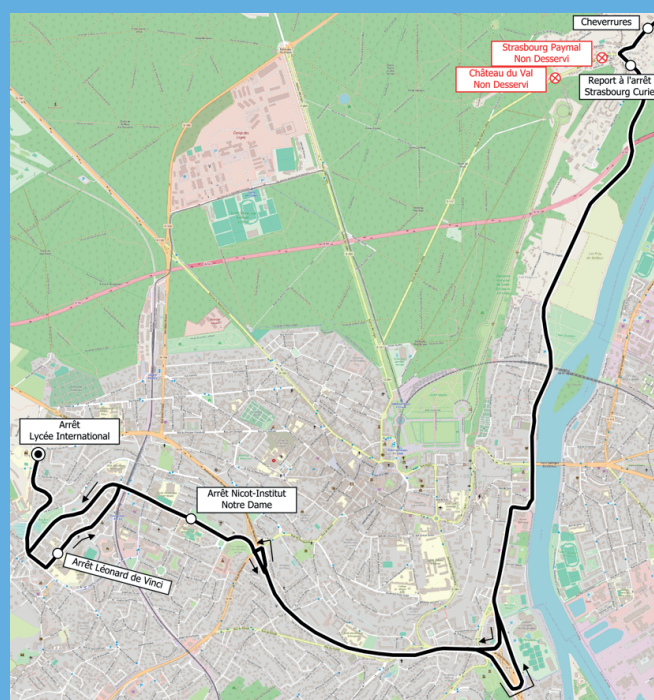

Itinéraire vers le centre de Saint-Germain-en-Laye

Création d'un arrêt de dépose temporaire

Place Royale /Gambetta

à Saint-Germain-en-Laye à proximité des établissements scolaires (Roby, Debussy, Jeanne d'Albret et Saint-Erembert) en provenance de Maisons-Laffitte.

Les départs de Saint-Germain-en-Laye continuent à se faire à l'arrêt habituel de la Gare.

Itinéraire vers le lycée international depuis Maisons-Laffitte

Itinéraire de déviation par la Route du Pecq, le quai Voltaire, la D186 et de la N13

Le sens de desserte des établissements scolaires est modifié le matin, depuis Maisons-Laffitte :

Notre-Dame > Léonard de Vinci > Lycée International

Pour plus d'informations sur vos lignes ...

Pour nous contacter

@ARGBDS_IDFM

01 80 98 44 42

Keolis Argenteuil Boucles de Seine
18 Rue Jean Poulmarch
95100 ARGENTEUIL

Pour acheter un ticket SMS

ARGBDS au 93100