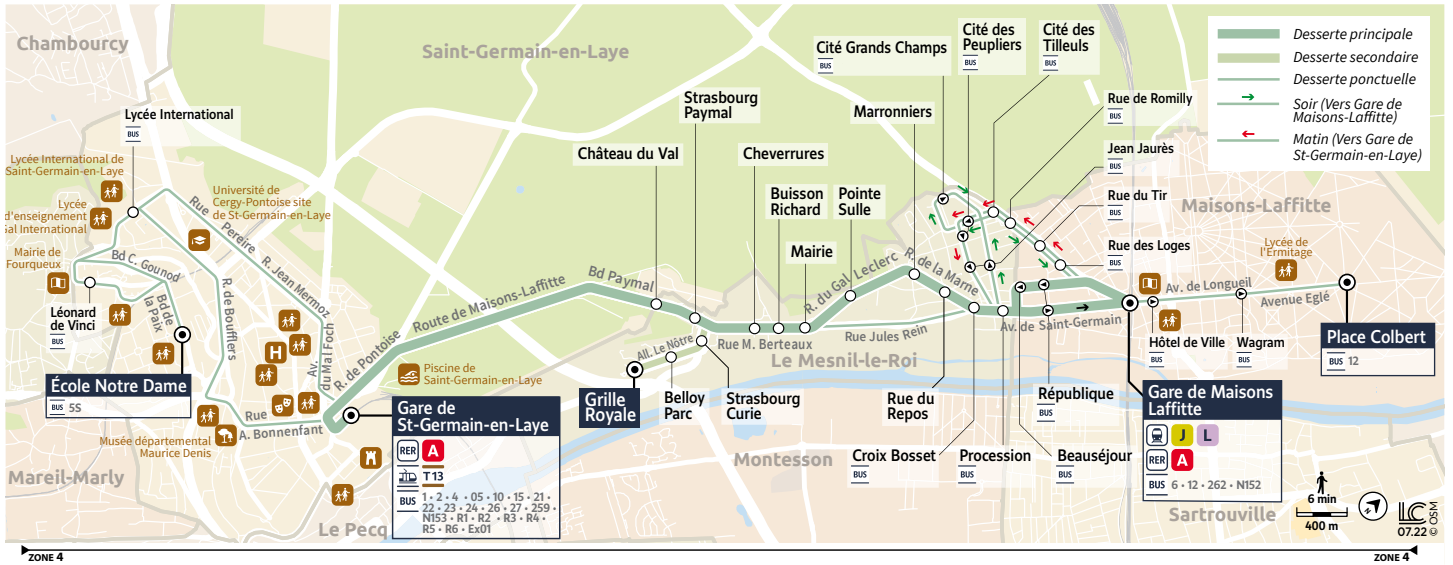

Horaires valables à partir du 6 janvier 2025

		Du lundi au vendredi													
MAISONS-LAFFITTE	Gare de Maisons-Laffitte	5:54	6:15	6:33	6:50	7:02	7:10	7:11		7:40		7:55	8:03	8:15	8:40
	Rue des Loges	|	|	|	|	7:03	|	|	|		|	|	|	|	|
	Rue du Tir	|	|	|	|	7:04	|	|	|		|	|	|	|	|
LE MESNIL-LE-ROI	Rue de Romilly	|	|	|	|	7:05	|	|	7:24	|		|	|	|	|
	Cité des Tilleuls	|	|	|	|	7:06	|	|	7:25	|		|	|	|	|
	Cité des Peupliers	|	|	|	|	7:07	|	|	7:26	|		|	|	|	|
	Jean Jaurès	|	|	|	|	7:08	|	|	7:27	|		|	|	|	|
	République	5:55	6:16	6:34	6:51	|	7:11	7:12	|	7:41	7:48	7:56	8:04	8:16	8:41
	Beauséjour	5:56	6:17	6:35	6:52	|	7:12	7:13	|	7:42	7:49	7:57	8:05	8:17	8:42
	Procession	5:57	6:18	6:36	6:53	|	7:13	7:14	|	7:43	7:50	7:58	8:06	8:18	8:43
	Croix Bosset	5:58	6:19	6:37	6:54	7:10	7:14	7:15	7:29	7:44	7:51	7:59	8:07	8:19	8:44
	Rue du Repos	5:59	6:20	6:38	6:55	7:11	7:15	7:16	7:30	7:45	7:52	8:00	|	8:20	8:45
	Marronniers	6:00	6:21	6:39	6:56	7:12	7:16	7:17	7:31	7:46	7:53	8:01	|	8:21	8:46
	Pointe Sulle	6:01	6:22	6:40	6:57	7:14	7:17	7:18	7:33	7:47	7:54	8:02	|	8:22	8:47
	Mairie	6:02	6:23	6:41	6:58	7:15	7:18	7:19	7:34	7:48	7:55	8:03	8:09	8:23	8:48
	Buisson Richard	6:03	6:24	6:42	6:59	7:16	7:19	7:20	7:35	7:49	7:56	8:04	8:10	8:24	8:49
	Cheverrures	6:04	6:25	6:43	7:00	7:17	7:20	7:21	7:35	7:50	7:57	8:05	8:11	8:25	8:50
	Strasbourg Curie	6:05	6:26	6:44	7:01	7:18	7:21	7:22	7:36	7:51	7:58	8:06	8:12	8:26	8:51
Belloy Parc	|	|	|	7:02	7:19	7:22	7:23	|	7:52	|	8:07	|	8:27	8:52	
Grille Royale	|	|	|	7:03	7:20	7:23	7:24	|	7:53	|	8:08	|	8:28	8:53	
Belloy Parc	|	|	|	7:05	7:22	7:25	7:26	|	7:57	|	8:10	|	8:31	8:56	
SAINT-GERMAIN-EN-LAYE	Gare de Saint-Germain-en-Laye	6:12	6:36	6:54	7:18	|	7:40	7:41	8:03	8:20	|	8:25	|	8:47	9:12
	École Notre-Dame					|					8:26				
	Lycée Léonard de Vinci					7:50					8:32		8:40		
	Lycée International					7:57					8:39		8:50		

- Circule uniquement en période scolaire.
- Course en provenance de la ligne 12 et circulant uniquement en période scolaire.

Bon à savoir

- Nos conducteurs s'efforcent en permanence de respecter ces horaires. Les conditions de circulation peuvent toutefois causer occasionnellement des retards.