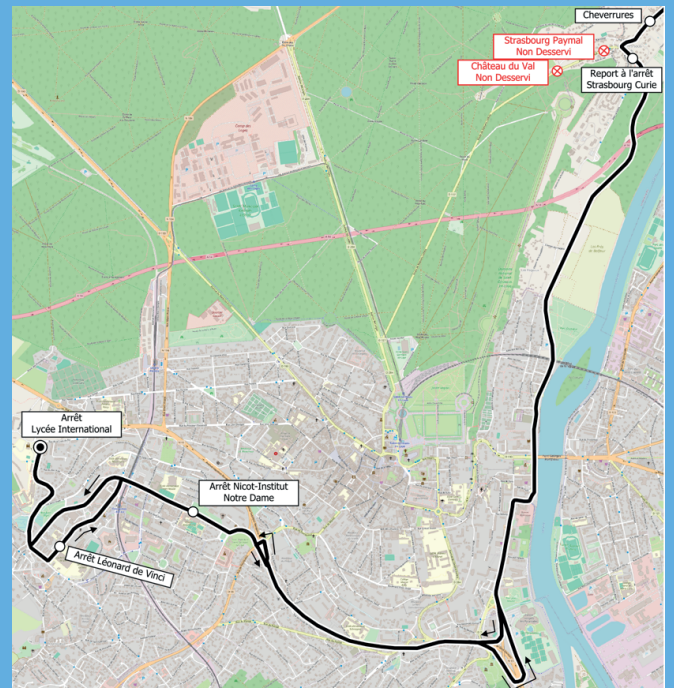

Flashez ce QR code pour consulter les horaires

En semaine, vers le centre de Saint- Germain-en-Laye :

- 3 départs de la gare de Maisons-Laffitte à 7h10, 7h25 et 7h30
- 1 départ à 7h35 de l'arrêt « Rue de Romilly»

Itinéraire vers le centre de Saint-Germain-en-Laye

Création d'un arrêt de dépose temporaire
Place Royale /Gambetta

à Saint-Germain-en-Laye à proximité des établissements scolaires (Roby, Debussy, Jeanne d'Albret et Saint-Erembert) en provenance de Maisons-Laffitte.

Les départs et arrivées à la gare de Saint-Germain se feront **rue Thiers (château)** et non plus rue de la Surintendance

Itinéraire vers le lycée international depuis Maisons-Laffitte

Itinéraire de déviation par la Route du Pecq, le quai Voltaire, la D186 et de la N13

Le sens de desserte des établissements scolaires est modifié le matin, depuis Maisons-Laffitte :

Notre-Dame > Léonard de Vinci > Lycée International

Pour plus d'informations sur vos lignes ...

Pour nous contacter