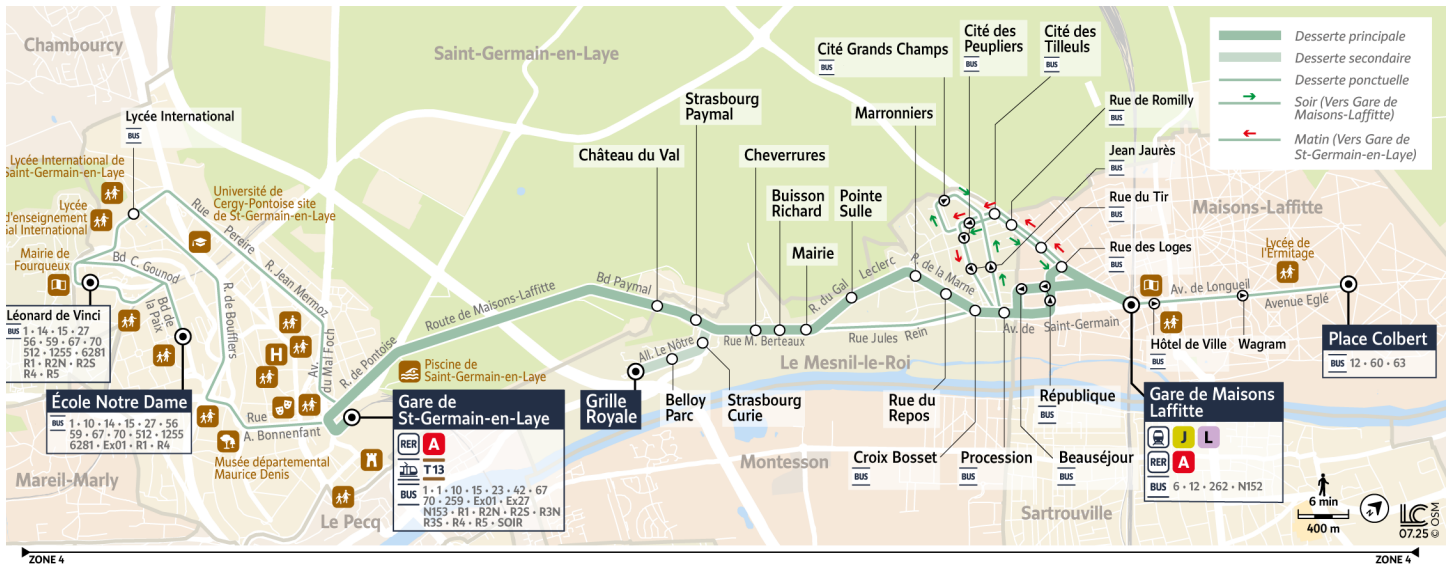

Horaires valables à partir du 4 mai 2026

		Du lundi au vendredi											
SAINT-GERMAIN-EN-LAYE	Nicot (Institut Notre-Dame)												
	Lycée Léonard de Vinci												
	Lycée International												
	Gare de Saint-Germain-en-Laye	6:30	6:45	7:00	7:15	7:20	7:30	7:40	8:05	8:22	8:32		
	Château du Val	6:35	6:50	7:05	7:20	7:25	7:37	7:47	8:12	8:29	8:39		
LE MESNIL-LE-ROI	Strasbourg Paymal	6:36	6:51	7:06	7:21	7:26	7:38	7:48	8:13	8:30	8:40		
	Strasbourg Curie		6:51	7:06	7:21	7:26	7:38			8:30	8:40		
	Belloy Parc		6:52	7:07	7:22	7:27	7:39			8:31	8:41		
	Grille Royale	6:15		6:53	7:08	7:23	7:28	7:40			8:32	8:42	
	Belloy Parc	6:16		6:54	7:09	7:24	7:29	7:41			8:33	8:43	
	Strasbourg Curie	6:17		6:55	7:10	7:25	7:30	7:42			8:34	8:44	
	Cheverrures	6:18	6:37	6:56	7:11	7:26	7:31	7:43	7:49	8:14	8:35	8:45	
	Buisson Richard	6:19	6:38	6:57	7:12	7:27	7:32	7:44	7:50	8:15	8:36	8:46	
	Mairie	6:19	6:38	6:57	7:12	7:27	7:32	7:44	7:50	8:15	8:36	8:46	
	Pointe Sulle	6:20	6:39	6:58	7:13	7:28	7:33	7:45	7:51	8:16	8:37	8:47	
	Marronniers	6:21	6:40	6:59	7:14	7:29	7:34	7:46	7:52	8:17	8:38	8:48	
	Rue du Repos	6:22	6:41	7:00	7:15	7:30	7:35	7:47	7:53	8:18	8:39	8:49	
	Croix Bosset	6:23	6:42	7:01	7:16	7:31	7:36	7:48	7:54	8:19	8:40	8:50	
	Jean Jaurès												
	Cité des Peupliers												
	Cité Grands Champs												
	Cité des Tilleuls												
Rue de Romilly													
Rue du Tir													
MAISONS-LAFFITTE	Rue des Loges												
LE MESNIL-LE-ROI	Procession	6:24	6:43	7:02	7:17	7:32	7:37	7:49	7:55	8:20	8:41	8:51	
MAISONS-LAFFITTE	République	6:25	6:44	7:03	7:18	7:33	7:38	7:50	7:56	8:21	8:42	8:52	
	Gare de Maisons-Laffitte	6:29	6:48	7:07	7:22	7:37	7:42	7:54	8:00	8:25	8:46	8:56	
	Hôtel de Ville												
	Wagram												
	Place Colbert												

Circule uniquement en période scolaire.

Circule uniquement en période de vacances scolaires.

i Bon à savoir

- Nos conducteurs s'efforcent en permanence de respecter ces horaires. Les conditions de circulation peuvent toutefois causer occasionnellement des retards.